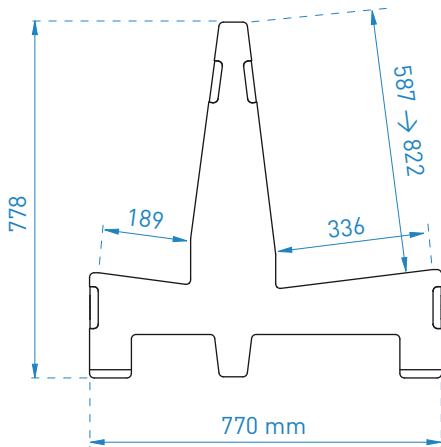

TROLLEY

RTB.120

RTB.H.120

PREMIUM - B3.120/4

Max. 1000 kg - Weight 17 kg

1

2