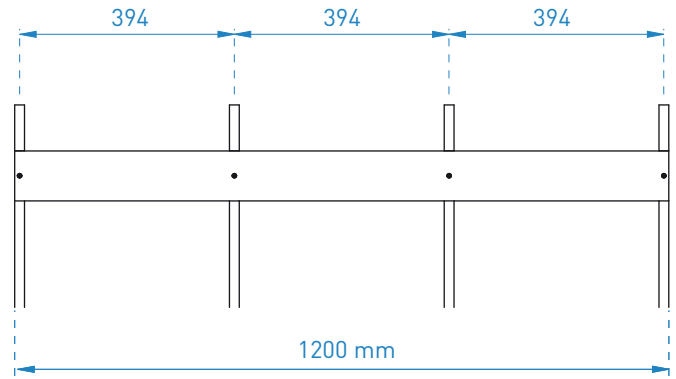

TROLLEY

RTB.120

RTB.H.120

PREMIUM - B3.120/4

Max. 1000 kg - Weight 17 kg

1

2