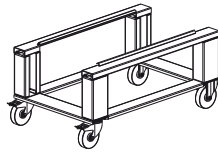

TROLLEY

RTB.120

RTB.H.120

PREMIUM - B3.120/4

Max. 1000 kg - Weight 17 kg

1

2