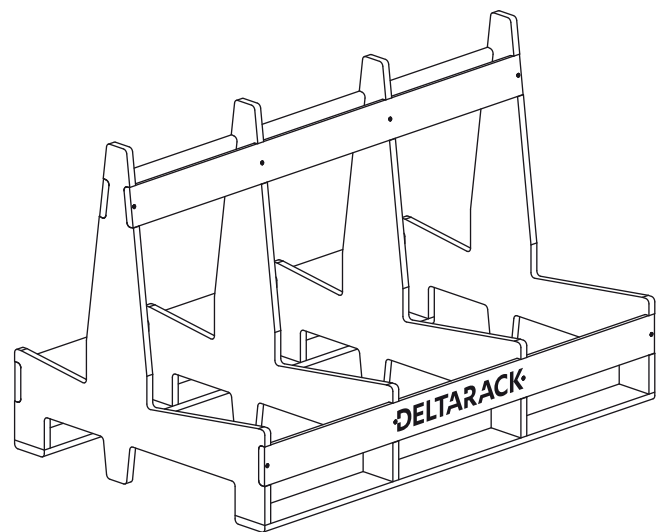

TROLLEY

RTB.120

RTB.H.120

PREMIUM - B3.120/4

Max. 1000 kg - Weight 17 kg

1

2